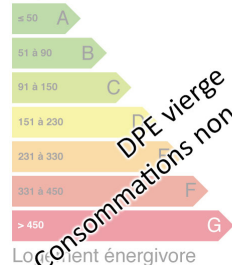

121 rue d'auron 18000 bourges

Tél : 02.48.23.09.33

Site : [transaxia-bourges-centre.fr](http://transaxia-bourges-centre.fr)

Faible émission de GES

Logement

Logement économe

Logement

Faible émission de GES